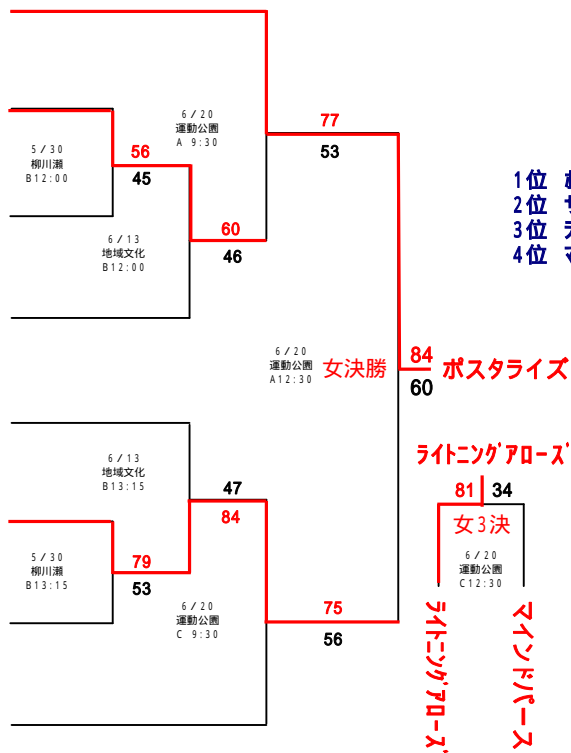

2010年度

市民総合体育大会 バスケットボール組合せ表

一般【女子】

女子 8 チーム

市民リーグ 部1位

ポスタライズ

ライトニング
アローズ

フライデー

市民リーグ 部4位

ヘイナ

市民リーグ 部3位

トヨタサン

サブリーナ

ファースト
ブレーカーズ

市民リーグ 部2位

マインドパース

- 1位 ポスタライズ
- 2位 サブリーナ
- 3位 ライトニングアローズ
- 4位 マインドパース