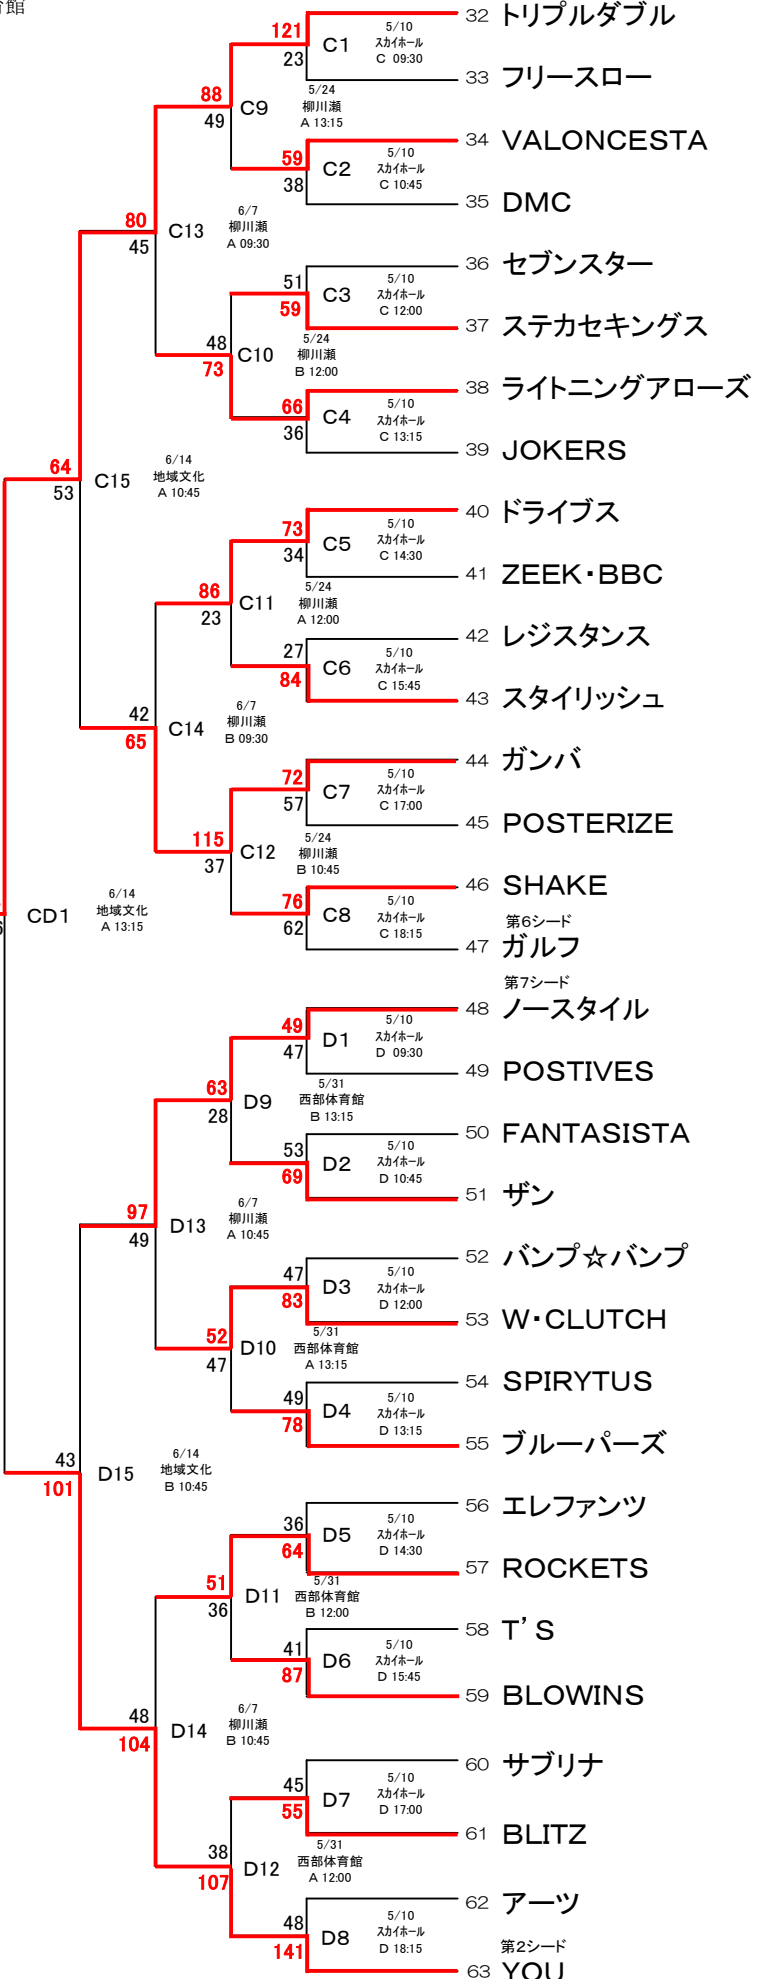

# 2009年度 市民総合体育大会 バスケットボール組合せ表

## 一般【男子】

豊田市運動公園体育館  
スカイホール豊田  
柳川瀬体育館  
地域文化広場体育館

## 男子63チーム

- 第1シード  
元町プロライン
- G-HEAT
- 2ND WING
- Remix
- KATERUYA
- TMH
- フーパーズ
- D・ブルー
- ザ・リガニーズ
- イノアック
- F・S・C
- FUJIFエニックス・スターズ
- ファーストブレイカーズ
- ホットタイムズ
- 第8シード  
T. N. G
- 第5シード  
フライトスポーツ
- アンビシャス
- レミーズ
- BE・FIVES
- 三五ビームス
- ポイントゲッター
- カントリーズ
- SELFISH
- GORILLA
- No Mark
- アベンシス
- FUNKS
- BRYANTS
- ワルサー
- クラッシュ・フーパーズ
- 第4シード  
エクセル

男決勝  
65 94

男3決  
59 67

フ  
ラ  
イ  
ト

Y  
O  
U