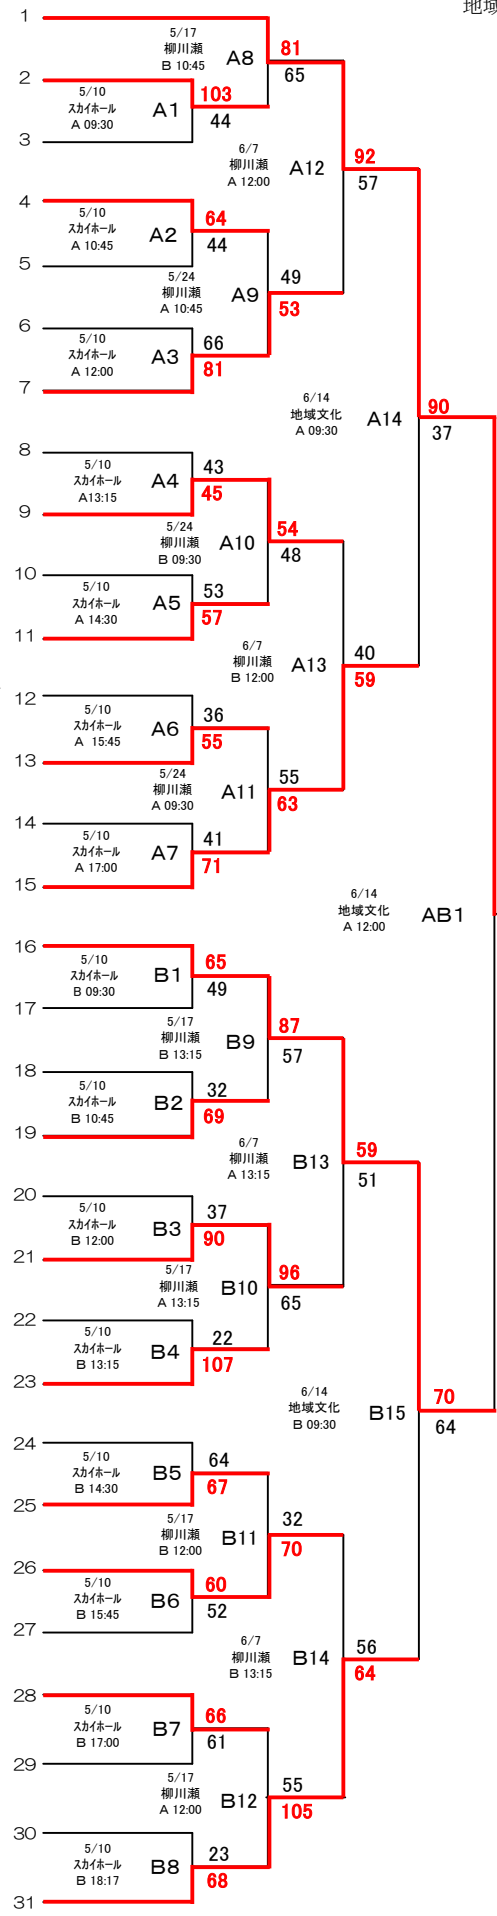

# 2009年度 市民総合体育大会 バスケットボール組合せ表

## 一般【男子】

豊田市運動公園体育館  
スカイホール豊田  
柳川瀬体育館  
地域文化広場体育館

## 男子63チーム

- 第1シード  
元町プロライン
- G-HEAT
- 2ND WING
- Remix
- KATERUYA
- TMH
- フーパーズ
- D・ブルー
- ザ・リガニーズ
- イノアック
- F・S・C
- FUJIFエニックス・スターズ
- ファーストブレイカーズ
- ホットタイムズ
- 第8シード  
T. N. G
- 第5シード  
フライトスポーツ
- アンビシャス
- レミーズ
- BE・FIVES
- 三五ビームス
- ポイントゲッター
- カントリーズ
- SELFISH
- GORILLA
- No Mark
- アベンシス
- FUNKS
- BRYANTS
- ワルサー
- クラッシュ・フーパーズ
- 第4シード  
エクセル

男決勝  
65 94

男3決  
59 67

フ  
ラ  
イ  
ト

Y  
O  
U