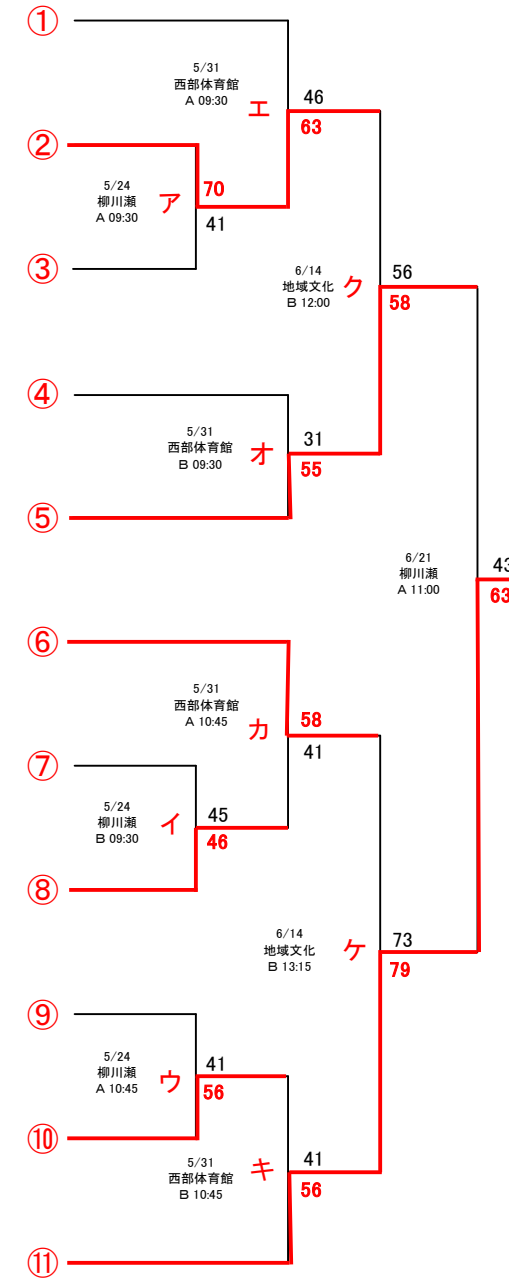

一般【女子】

女子11チーム

- 第1シード
  ファーストブレイカーズ
- ヘイナ
- アップテンポ
- WITH
- 第4シード
  フライデー
- 第3シード
  サブリーナ
- トヨタサン
- レオパルド
- ライトニングアローズ
- ポストライズ
- 第2シード
  マインドパース